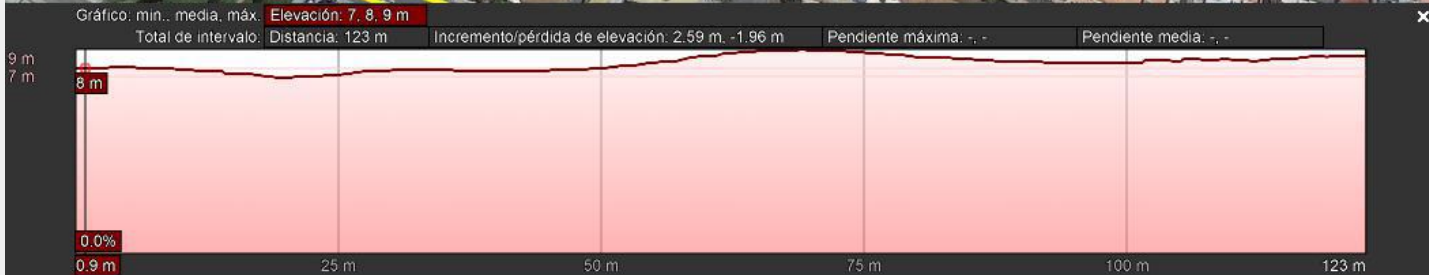

***Fetri***

*FEDERACIÓN ESPAÑOLA  
DE TRIATLÓN*

**2020 Punta Umbría ETU Duathlon ECH – AG Sprint**

1. Registration / Briefings
2. Opening Ceremony
3. Transition Area
4. Finish Area
5. Expo
6. Official Hotel

# Run #1

2 laps x 2,440 km

2 laps x 10,2 km.

# Run #2

1 lap x 2,375 km