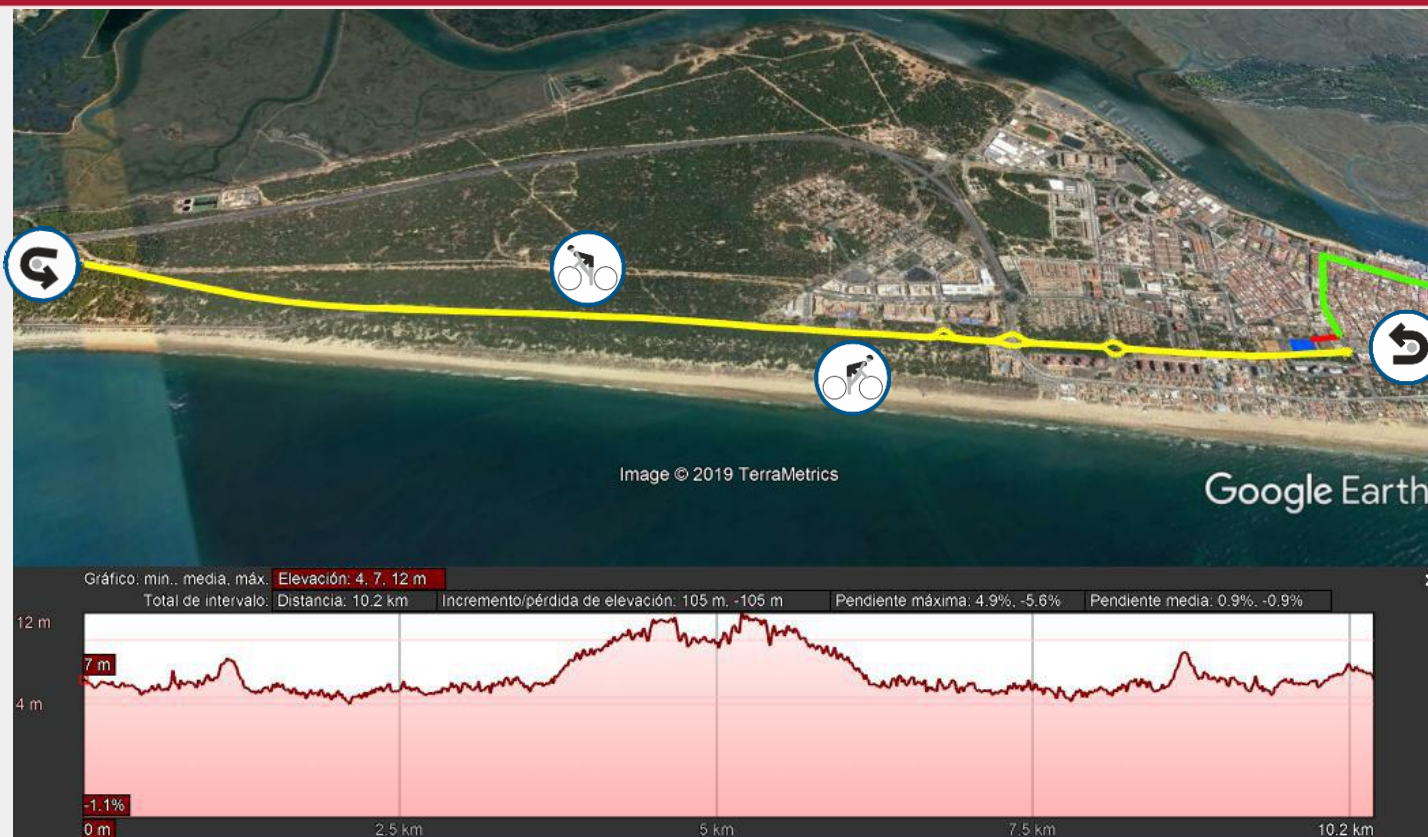

***Fetri***

*FEDERACIÓN ESPAÑOLA  
DE TRIATLÓN*

**2020 Punta Umbría ETU Duathlon ECH – AG Sprint**

1. Registration / Briefings
2. Opening Ceremony
3. Transition Area
4. Finish Area
5. Expo
6. Official Hotel

# Run #1

2 laps x 2,440 km

2 laps x 10,2 km.

# Run #2

1 lap x 2,375 km