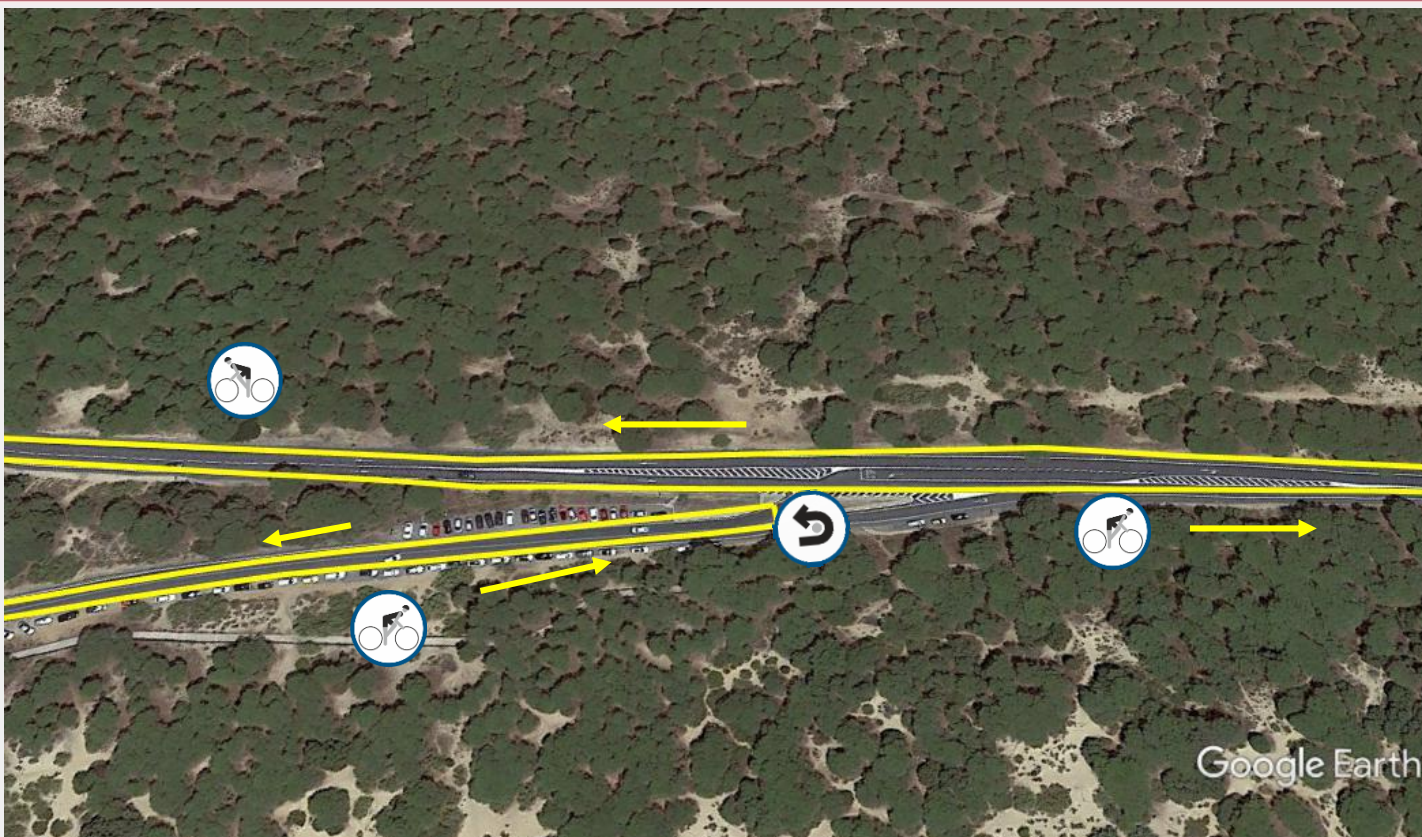

Fetri

*FEDERACIÓN ESPAÑOLA
DE TRIATLÓN*

2020 Punta Umbría ETU Duathlon ECH – AG Standard

1. Registration / Briefings
2. Opening Ceremony
3. Transition Area
4. Finish Area
5. Expo
6. Official Hotel

Run #1

4 laps x 2,470 km

2 laps x 20,2 km.

Run #2

2 laps x 2,430 km