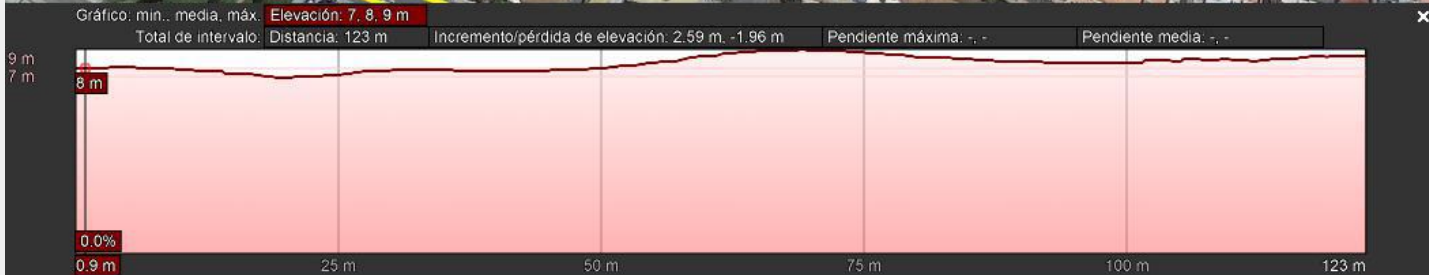

Fetri

*FEDERACIÓN ESPAÑOLA
DE TRIATLÓN*

2020 Punta Umbría ETU Duathlon ECH – AG Standard

1. Registration / Briefings
2. Opening Ceremony
3. Transition Area
4. Finish Area
5. Expo
6. Official Hotel

Run #1

4 laps x 2,470 km

2 laps x 20,2 km.

Run #2

2 laps x 2,430 km